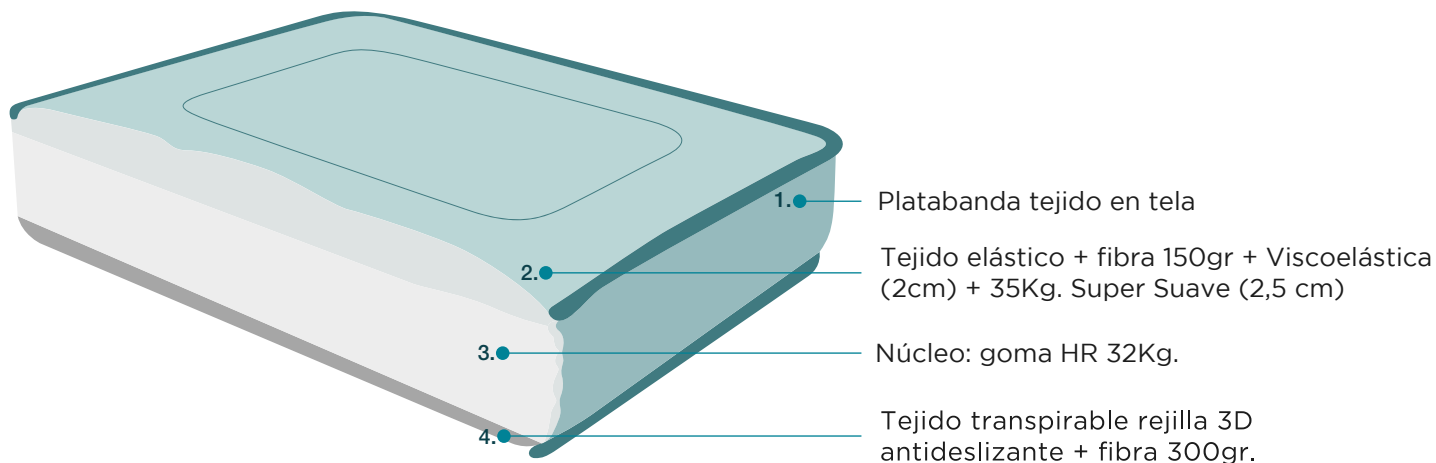

Datos técnicos · Technical information · Information technique · Technische Details

1. Platabanda <i>Frame</i> Carcasse <i>Gestell</i>	Platabanda tejido en tela
2. Tejido superior <i>Seat suspension</i> Suspension dossier <i>Sattelturt</i>	Tejido elástico + fibra 150gr + Viscoelástica (2cm) + 35Kg super suave (2,5cm)
3. Goma <i>Back suspension</i> Suspension dossier <i>Ruckenlehne Sattelturt</i>	Núcleo: goma HR 32Kg
4. Tejido inferior <i>Seat firmness</i> Mousse d'asisse <i>Sitzkissenharte</i>	Tejido transpirable rejilla 3D antideslizante + fibra 300gr

Medidas · Measures · Dimensions · Maße

Ancho <i>Width</i> Largeur <i>Breite</i>	80 - 140 - 160cm
Alto <i>Height</i> Hauteur <i>Höhe</i>	14cm
Fondo <i>Depth</i> Profondeur <i>Tiefe</i>	195cm
Peso <i>Weight</i> Poids <i>Gewicht</i>	
Volumen <i>Volume</i> Volume <i>Band</i>