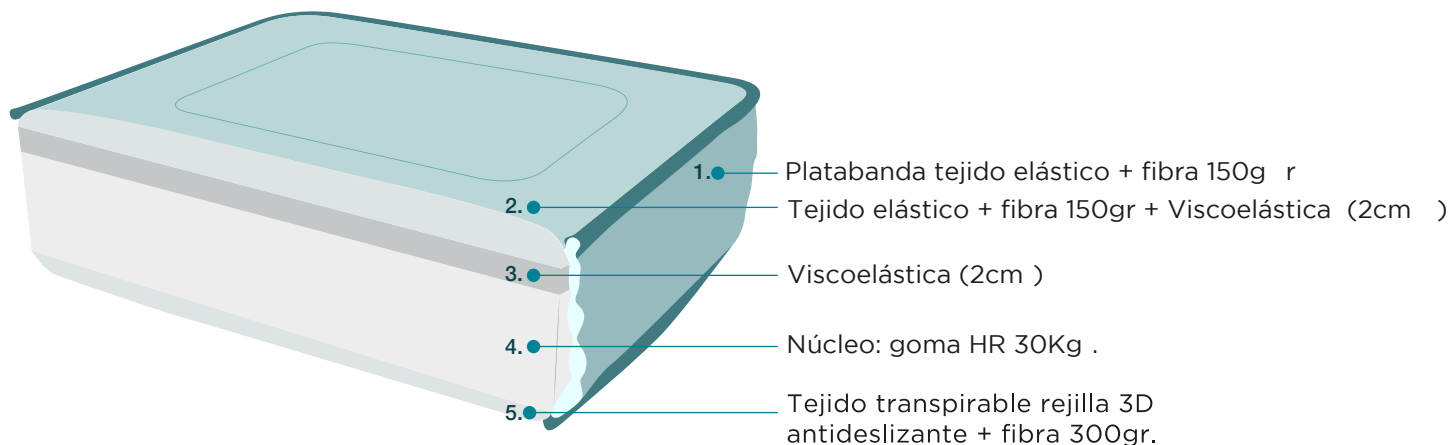

Datos técnicos · Technical information · Information technique · Technische Details

1. Platabanda <i>Frame</i> Carcasse <i>Gestell</i>	Platabanda tejido en tela
2. Tejido superior <i>Seat suspension</i> Suspension dossier <i>Sattelturt</i>	Tejido elástico + fibra 150gr + Viscoelástica (2cm)
3. Goma (superior) <i>Back suspension</i> Suspension dossier <i>Rückenlehne Sattelturt</i>	Viscoelástica (2cm)
4. Núcleo <i>Seat firmness</i> Mousse d'asisse <i>Sitzkissenharte</i>	Goma HR 30Kg
5. Tejido inferior <i>Back cushions</i> Assise <i>Rückenlehne</i>	Tejido transpirable rejilla 3D antideslizante + fibra 300gr

Medidas · Measures · Dimensions · Maße

Ancho <i>Width</i> Largeur <i>Breite</i>	80 - 140 - 160cm
Alto <i>Height</i> Hauteur <i>Höhe</i>	18cm
Fondo <i>Depth</i> Profondeur <i>Tiefe</i>	195cm
Peso <i>Weight</i> Poids <i>Gewicht</i>	
Volumen <i>Volume</i> Volume <i>Band</i>