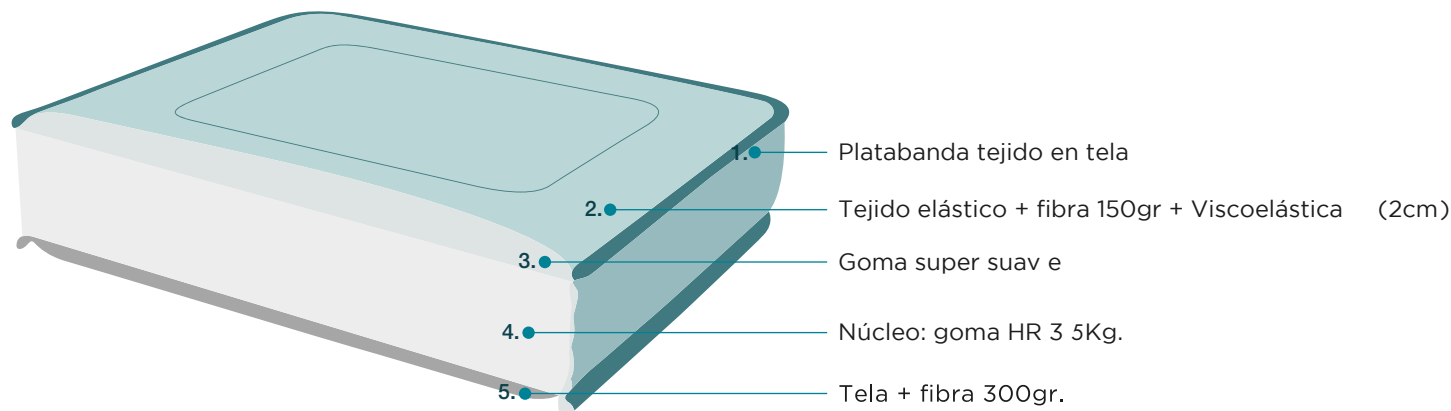

### Quality 18

## Medidas · Measures · Dimensions · Maße

<b>Ancho</b> <i>Width</i> <b>Largeur</b> <i>Breite</i>	80 - 140 - 160cm
<b>Alto</b> <i>Height</i> <b>Hauteur</b> <i>Höhe</i>	14cm
<b>Fondo</b> <i>Depth</i> <b>Profondeur</b> <i>Tiefe</i>	195cm
<b>Peso</b> <i>Weight</i> <b>Poids</b> <i>Gewicht</i>	
<b>Volumen</b> <i>Volume</i> <b>Volume</b> <i>Band</i>	